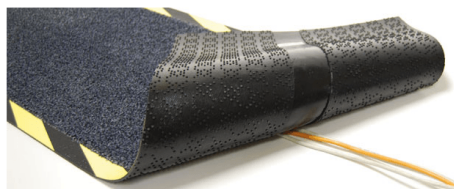

## Kable Mat Wycieraczka przemysłowa (40x120cm)

Dywanik gumowy Kable-Mat - Dla większego bezpieczeństwa! Luźno puszczone kable stanowią zagrożenie w biurach i w pomieszczeniach produkcyjnych, którego nie należy ignorować. Aby zapobiec tego rodzaju niebezpieczeństwom, zaprojektowaliśmy matę Kable-Mat. Można ją z łatwością położyć na luźnych kablach, a jej dobrze widoczne krawędzie ostrzegawcze zwracają uwagę na niebezpieczeństwo, zapobiegając w ten sposób potknięciom. Specjalnie zaprojektowane wgłębienie na spodzie maty utrzymuje wszystkie kable i przewody w miejscu i zmniejsza niebezpieczeństwo. Właściwości:

### Wycieraczki Maty

Firma P.H.U "DTJ" jest dystrybutorem najwyższej jakości wycieraczek wejściowych i mat podłogowych, zabezpieczających wszelkiego typu wejścia do budynków przed wnoszonymi na obuwiu zabrudzeniami. Zanieczyszczenia, które dostają się do budynków w szybkim tempie niszczą posadzki i wykładziny dywanowe, natomiast kurz wpływa na awaryjność sprzętu komputerowego i nie jest obojętny dla zdrowia pracowników, dlatego najlepszym rozwiązaniem jest zastosowanie odpowiedniego systemu wycieraczek wejściowych i mat podłogowych..