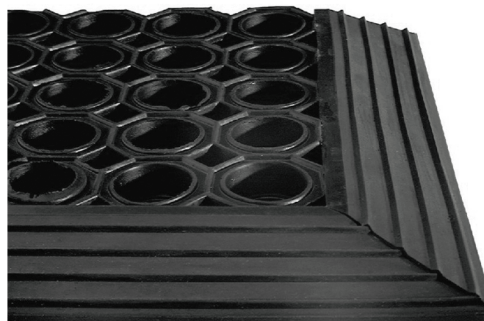

Profil Gumowy do wycieraczki Ażurowej (1mb)

Profil Gumowy do wycieraczki Ażurowej (1mb)

68.52

Dane Techniczne

Wycieraczki Maty

Firma P.H.U "DTJ" jest dystrybutorem najwyższej jakości wycieraczek wejściowych i mat podłogowych, zabezpieczających wszelkiego typu wejścia do budynków przed wnoszonymi na obuwiu zabrudzeniami. Zanieczyszczenia, które dostają się do budynków w szybkim tempie niszczą posadzki i wykładziny dywanowe, natomiast kurz wpływa na awaryjność sprzętu komputerowego i nie jest obojętny dla zdrowia pracowników, dlatego najlepszym rozwiązaniem jest zastosowanie odpowiedniego systemu wycieraczek wejściowych i mat podłogowych..